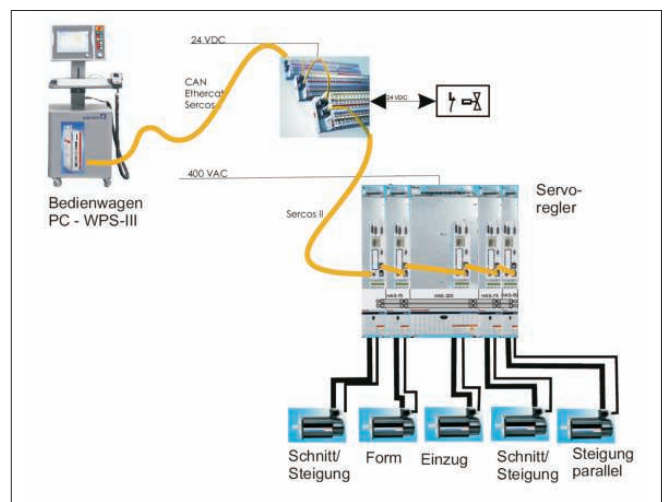

# Retrofit FUL 62

## Umfang Retrofit FUL 62 - Antriebe und Steuerung:

- Ersetzt veraltete Antriebs- und Steuerungstechnik durch neue Technologien
- Zusätzlicher Servoantrieb für 2. Formachse.  
Vorteil: Genauere Positionierung der Windeinheit
- Umrüstung auf PC-basiertes Rechnersystem mit WAFIOS Programmiersystem WPS3