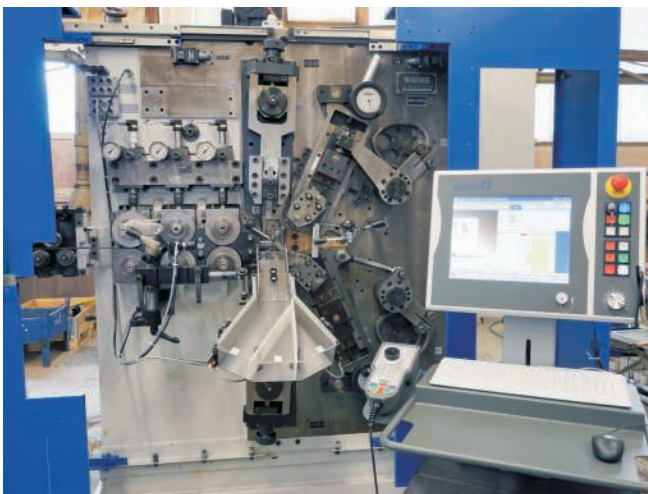

## Umfang Retrofit FUL 62 - Antriebe und Steuerung:

- Ersetzt veraltete Antriebs- und Steuerungstechnik durch neue Technologien
- Zusätzlicher Servoantrieb für 2. Formachse.  
Vorteil: Genauere Positionierung der Windeinheit
- Umrüstung auf PC-basiertes Rechnersystem mit WAFIOS Programmiersystem WPS3